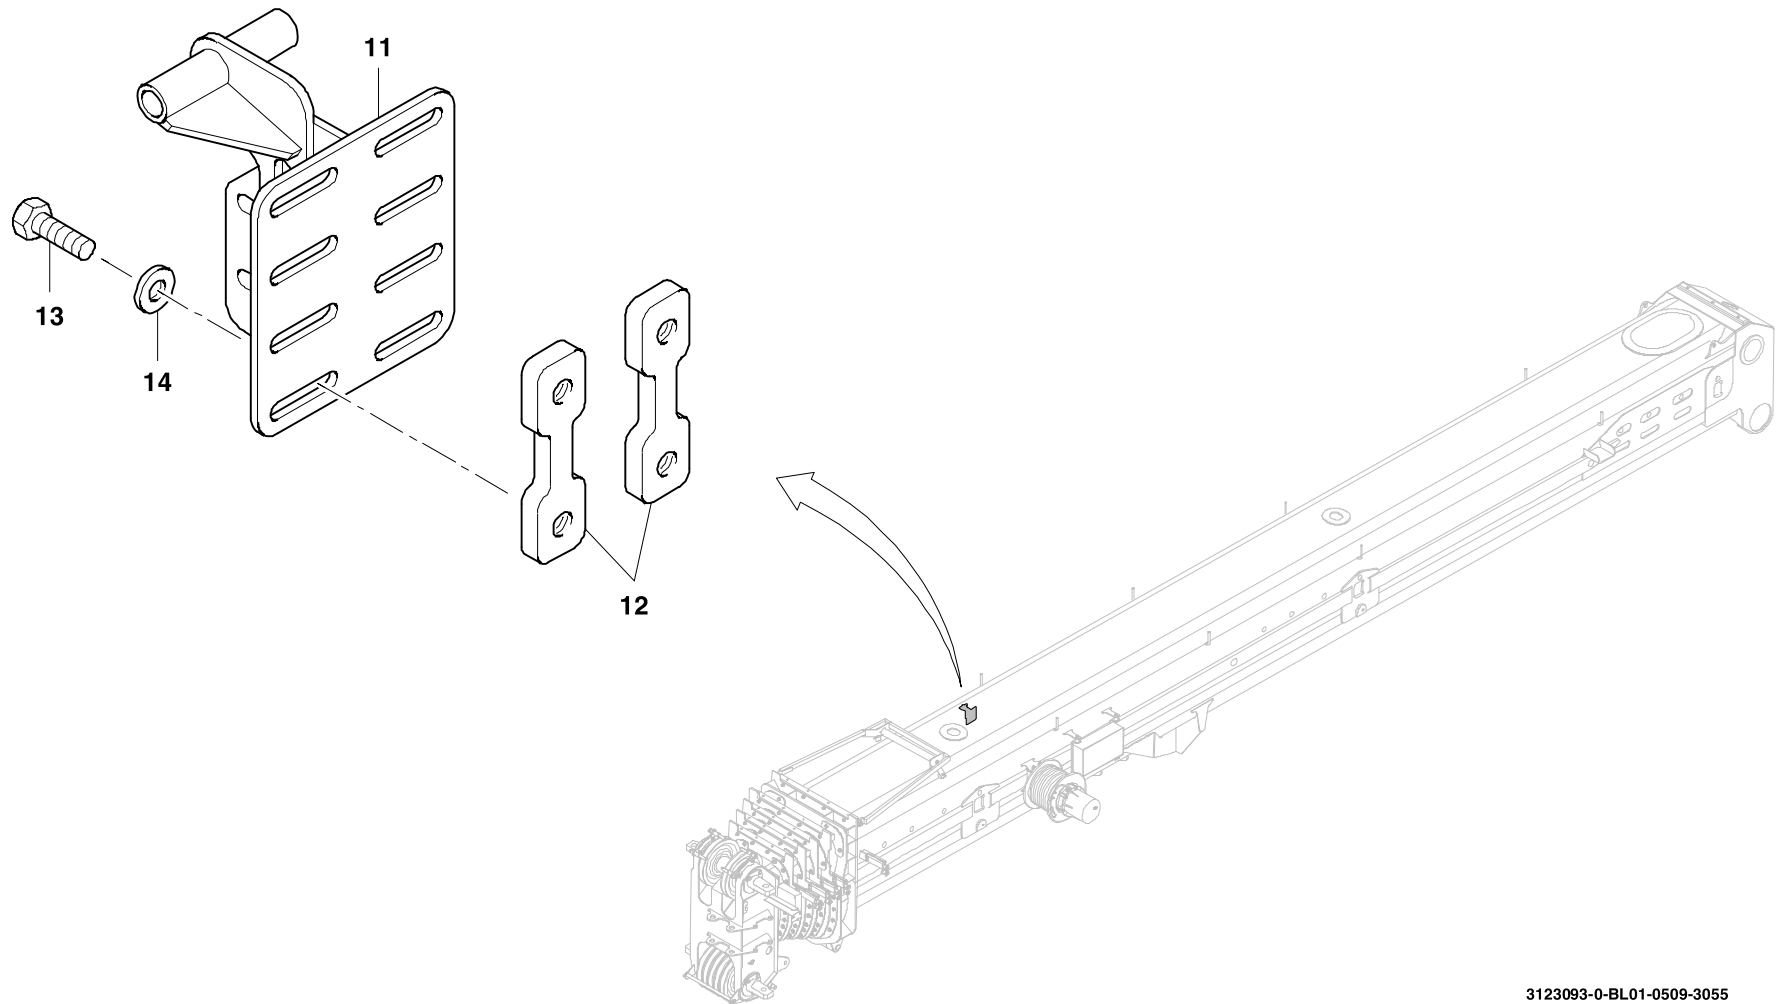

GROVEANBAUTEILE AUSLEGER 6,3M TEIL
JIB COMPONENT PARTS 6,3MBILDТАFEL
PICTORIAL DISPLAY

05.09

3123093-ETL #

1/1

**GMK 3055
BE 710
G 173**

3123093-0-BL01-0509-3055